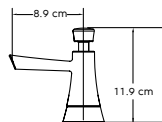

ELKAY

100 YEARS

FREGADEROS, GRIFERÍA, ACCESORIOS

GRIFERÍA de Latón

LKAV-4032CR

Descripción Grifo para bar
Material Latón
Acabado Cromado (CR)
Flujo Regulador de 1.5 GPM
Incluye uno de 2.2GPM
Giro 360°
Funciones Chorro, regadera y pausa
Manguera Extraíble
Presión Alta 1 kg/cm² - 3 kg/cm²

Descripción Grifo para cocina
Material Latón
Acabado Cromado (CR)
Flujo Regulador de 1.5 gpm
Incluye uno de 2.2 gpm
Giro 360°
Funciones Chorro, regadera y pausa
Manguera Fija con resorte
Presión Alta 1 kg/cm² - 3 kg/cm²

LKAV-4061CR

LK-320LS

Descripción Dispensador de jabón con orificio de relleno en la parte superior.
Material Latón.
Acabado Pulido (LS)

Descripción Dispensador de jabón con orificio de relleno en la parte superior.
Material Latón.
Acabado Niquelado (NK)

LKGT-1054NK

LK-320LS

Descripción Dispensador de jabón con orificio de relleno en la parte superior.
Material Latón.
Acabado Pulido (LS)