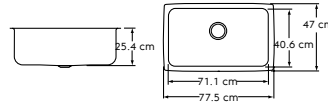

ELUH-281610