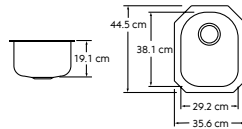

### ELUH-1317

**Línea** Tradicional  
**Instalación** Submontar  
**Acabado** Satinado  
**Serie** 304  
**Calibre** 18  
**Dimensiones**  
**General** 35.6 \* 44.5 cm  
**Tina** 29.2 \* 38.1 \* 19.1 cm

**Línea** Tradicional  
**Instalación** Submontar  
**Acabado** Satinado  
**Serie** 304  
**Calibre** 18  
**Dimensiones**  
**General** 36.5 cm  
**Tina** 30.5 \* 15.2 cm

### ELUH-1316

**Línea** Tradicional  
**Instalación** Submontar  
**Acabado** Satinado  
**Serie** 304  
**Calibre** 18  
**Dimensiones**  
**General** 40.6 \* 47 cm  
**Tina** 34.3 \* 40.6 \* 20 cm

**Línea** Tradicional  
**Instalación** Submontar  
**Acabado** Satinado  
**Serie** 304  
**Calibre** 18  
**Dimensiones**  
**General** 41.9 \* 52.1 cm  
**Tina** 35.6 \* 45.7 \* 25 cm

**Línea** Tradicional  
**Instalación** Submontar  
**Acabado** Satinado  
**Serie** 304  
**Calibre** 18  
**Dimensiones**  
**General** 77.5 \* 47 cm  
**Tinas** 71.1 \* 40.6 \* 25.4 cm