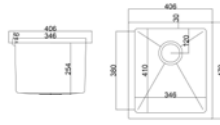

EFRU-131610A