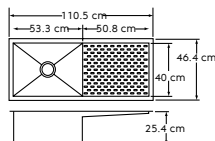

**Línea** Avado  
**Instalación** Submontar  
**Acabado** Satinado  
**Serie** 304  
**Calibre** 16  
**Dimensiones**  
**Generales** 87.6 \* 52.1 cm  
**Tina** 81.6 \* 46.1 \* 25.4 cm

## EFUS-342110RA

**EFU-402010A**

**Línea** Avado  
**Instalación** Submontar  
**Acabado** Satinado  
**Serie** 304  
**Calibre** 16  
**Dimensiones**  
**General** 101.6 \* 52.1 cm  
**1ra Tina** 36.2 \* 46.1 \* 25.4 cm  
**2da Tina** 19.1 \* 41 \* 16.2 cm  
**3er Tina** 34.3 \* 41 \* 16.2 cm

**Línea** Avado  
**Instalación** Submontar  
**Acabado** Satinado  
**Serie** 304  
**Calibre** 16  
**Dimensiones**  
**Generales** 110.5 \* 46.4 cm  
**Tina** 53.3 \* 40 \* 25.4 cm

**EFU-411510DBA**