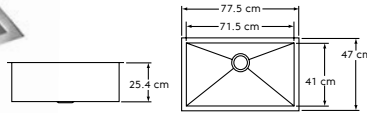

EFU-281610A