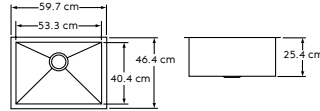

EFU-211510A