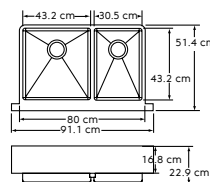

ECTRUF-32179R