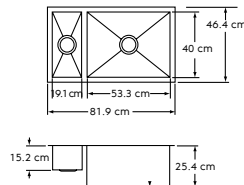

EFU-321910