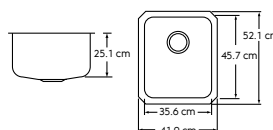

Línea Tradicional
Instalación Submontar
Acabado Satinado
Serie 304
Calibre 18
Dimensiones
General 40.6 * 47 cm
Tina 34.3 * 40.6 * 20 cm

Línea Tradicional
Instalación Submontar
Acabado Satinado
Serie 304
Calibre 18
Dimensiones
General 41.9 * 52.1 cm
Tina 35.6 * 45.7 * 25 cm

ELUH-141810