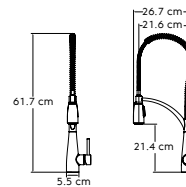

Descripción Grifo para bar
Material Latón
Acabado Cromado (CR)
Flujo Regulador de 1.5 GPM
Incluye uno de 2.2GPM
Giro 360°
Funciones Chorro, regadera y pausa
Manguera Extraíble
Presión Alta 1 kg/cm² - 3 kg/cm²

Descripción Grifo para cocina
Material Latón
Acabado Cromado (CR)
Flujo Regulador de 1.5 gpm
Incluye uno de 2.2 gpm
Giro 360°
Funciones Chorro, regadera y pausa
Manguera Fija con resorte
Presión Alta 1 kg/cm² - 3 kg/cm²

LKAV-4061CR