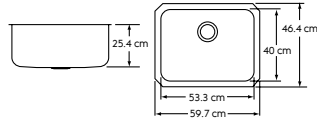

**Línea** Tradicional  
**Instalación** Submontar  
**Acabado** Satinado  
**Serie** 304  
**Calibre** 18  
**Dimensiones**  
**General** 36.5 cm  
**Tina** 30.5 \* 15.2 cm

### ELUH-1316

**Línea** Tradicional  
**Instalación** Submontar  
**Acabado** Satinado  
**Serie** 304  
**Calibre** 18  
**Dimensiones**  
**General** 40.6 \* 47 cm  
**Tina** 34.3 \* 40.6 \* 20 cm

**Línea** Tradicional  
**Instalación** Submontar  
**Acabado** Satinado  
**Serie** 304  
**Calibre** 18  
**Dimensiones**  
**General** 41.9 \* 52.1 cm  
**Tina** 35.6 \* 45.7 \* 25 cm

## ELUH-211510

**Línea** Tradicional  
**Instalación** Submontar  
**Acabado** Satinado  
**Serie** 304  
**Calibre** 18  
**Dimensiones**  
**General** 59.7 \* 46.4 cm  
**Tina** 53.3 \* 40 \* 25.4 cm

**Línea** Tradicional  
**Instalación** Submontar  
**Acabado** Satinado  
**Serie** 304  
**Calibre** 18  
**Dimensiones**  
**General** 77.5 \* 47 cm  
**Tinas** 71.1 \* 40.6 \* 25.4 cm