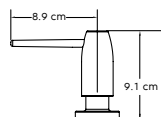

ELKAY

100 YEARS

FREGADEROS, GRIFERÍA, ACCESORIOS

GRIFERÍA de Latón

LKAV-4032CR

Descripción Grifo para bar
Material Latón
Acabado Cromado (CR)
Flujo Regulador de 1.5 GPM
Incluye uno de 2.2GPM
Giro 360°
Funciones Chorro, regadera y pausa
Manguera Extraíble
Presión Alta 1 kg/cm² - 3 kg/cm²

Descripción Grifo para cocina
Material Latón
Acabado Cromado (CR)
Flujo Regulador de 1.5 gpm
Incluye uno de 2.2 gpm
Giro 360°
Funciones Chorro, regadera y pausa
Manguera Fija con resorte
Presión Alta 1 kg/cm² - 3 kg/cm²

LKAV-4061CR

LK-320LS

Descripción Dispensador de jabón con orificio de relleno en la parte superior.
Material Latón.
Acabado Pulido (LS)

Descripción Dispensador de jabón con orificio de relleno en la parte superior.
Material Latón.
Acabado Niquelado (NK)

LKGT-1054NK

LK-320LS

Descripción Dispensador de jabón con orificio de relleno en la parte superior.
Material Latón.
Acabado Pulido (LS)