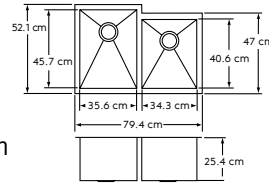

EFU-312010R