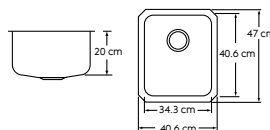

### ELUH-1317

**Línea** Tradicional  
**Instalación** Submontar  
**Acabado** Satinado  
**Serie** 304  
**Calibre** 18  
**Dimensiones**  
**General** 35.6 \* 44.5 cm  
**Tina** 29.2 \* 38.1 \* 19.1 cm

**Línea** Tradicional  
**Instalación** Submontar  
**Acabado** Satinado  
**Serie** 304  
**Calibre** 18  
**Dimensiones**  
**General** 36.5 cm  
**Tina** 30.5 \* 15.2 cm

### ELUH-1316

**Línea** Tradicional  
**Instalación** Submontar  
**Acabado** Satinado  
**Serie** 304  
**Calibre** 18  
**Dimensiones**  
**General** 40.6 \* 47 cm  
**Tina** 34.3 \* 40.6 \* 20 cm

**Línea** Tradicional  
**Instalación** Submontar  
**Acabado** Satinado  
**Serie** 304  
**Calibre** 18  
**Dimensiones**  
**General** 41.9 \* 52.1 cm  
**Tina** 35.6 \* 45.7 \* 25 cm

**Línea** Tradicional  
**Instalación** Submontar  
**Acabado** Satinado  
**Serie** 304  
**Calibre** 18  
**Dimensiones**  
**General** 77.5 \* 47 cm  
**Tinas** 71.1 \* 40.6 \* 25.4 cm