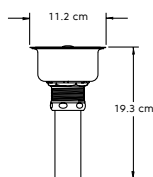

ELKAY

100 YEARS

FREGADEROS, GRIFERÍA, ACCESORIOS

ACCESORIOS para tu cocina

LK-99

Descripción Contracanasta de acero inoxidable

LKWERB-SS

Descripción Canastilla
Acero inoxidable pulido