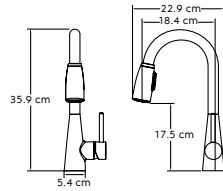

LKAV-4032CR