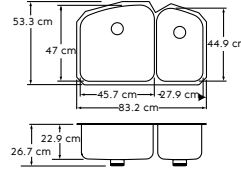

ELUH-31229PRD

ECTRUF30179R