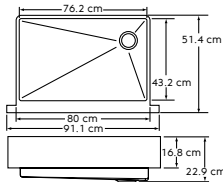

ELUH-211510

Línea Tradicional
Instalación Submontar
Acabado Satinado
Serie 304
Calibre 18
Dimensiones
General 59.7 * 46.4 cm
Tina 53.3 * 40 * 25.4 cm

Línea Tradicional
Instalación Submontar
Acabado Satinado
Serie 304
Calibre 18
Dimensiones
General 77.5 * 47 cm
Tinas 71.1 * 40.6 * 25.4 cm

ELUH-281610

ELUH-311810

Línea Tradicional
Instalación Submontar
Acabado Satinado
Serie 304
Calibre 18
Dimensiones
General 78.1 * 47 cm
Tinas 34.3 * 40.6 * 25.4 cm

Línea Tradicional
Instalación Submontar
Acabado Satinado
Serie 304
Calibre 18
Dimensiones
General 83.2 * 53.3 cm
1ra Tina 45.7 * 47 * 22.9 cm
2da Tina 27.9 * 44.9 * 22.9 cm

ELUH-31229PRD

ECTRUF30179R

Línea Avado
Instalación Submontar
Acabado Satinado
Serie 304
Calibre 18
Dimensiones
Generales 91.1 * 51.4 cm
Tina 76.2 * 43.2 * 22.9 cm

Línea Avado
Instalación Submontar
Acabado Satinado
Serie 304
Calibre 18
Dimensiones
General 91.1 * 51.4 cm
1ra Tina 43.2 * 43.2 * 22.9 cm
2da Tina 30.5 * 43.2 * 22.9 cm

ECTRUF-32179R