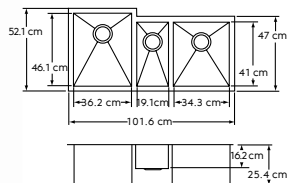

EFU-402010A

Línea Avado
Instalación Submontar
Acabado Satinado
Serie 304
Calibre 16
Dimensiones
General 101.6 * 52.1 cm
1ra Tina 36.2 * 46.1 * 25.4 cm
2da Tina 19.1 * 41 * 16.2 cm
3er Tina 34.3 * 41 * 16.2 cm

Línea Avado
Instalación Submontar
Acabado Satinado
Serie 304
Calibre 16
Dimensiones
Generales 110.5 * 46.4 cm
Tina 53.3 * 40 * 25.4 cm

EFU-411510DBA