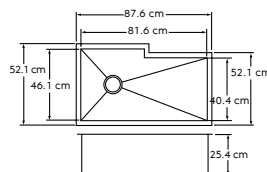

EFUS-342110RA