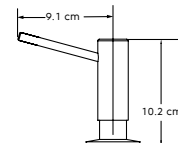

Descripción Dispensador de jabón con orificio de relleno en la parte superior.
Material Latón.
Acabado Pulido (LS)

Descripción Dispensador de jabón con orificio de relleno en la parte superior.
Material Latón.
Acabado Niquelado (NK)

LKGT-1054NK