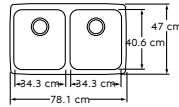

### ELUH-1316

**Línea** Tradicional  
**Instalación** Submontar  
**Acabado** Satinado  
**Serie** 304  
**Calibre** 18  
**Dimensiones**  
**General** 40.6 \* 47 cm  
**Tina** 34.3 \* 40.6 \* 20 cm

**Línea** Tradicional  
**Instalación** Submontar  
**Acabado** Satinado  
**Serie** 304  
**Calibre** 18  
**Dimensiones**  
**General** 41.9 \* 52.1 cm  
**Tina** 35.6 \* 45.7 \* 25 cm

## ELUH-211510

**Línea** Tradicional  
**Instalación** Submontar  
**Acabado** Satinado  
**Serie** 304  
**Calibre** 18  
**Dimensiones**  
**General** 59.7 \* 46.4 cm  
**Tina** 53.3 \* 40 \* 25.4 cm

**Línea** Tradicional  
**Instalación** Submontar  
**Acabado** Satinado  
**Serie** 304  
**Calibre** 18  
**Dimensiones**  
**General** 77.5 \* 47 cm  
**Tinas** 71.1 \* 40.6 \* 25.4 cm

## ELUH-311810

**Línea** Tradicional  
**Instalación** Submontar  
**Acabado** Satinado  
**Serie** 304  
**Calibre** 18  
**Dimensiones**  
**General** 78.1 \* 47 cm  
**Tinas** 34.3 \* 40.6 \* 25.4 cm