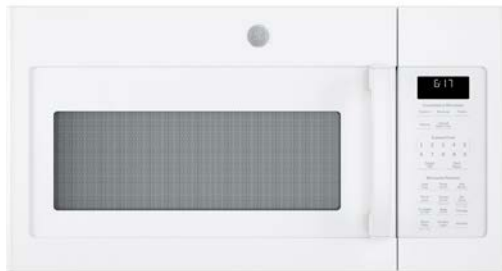

JVM6172DKWW

Beneficios:

- **Descongelado por tiempo y peso:** Precisión al descongelar tus alimentos.
- **Campana incluida:** Reduce el vapor al calentar tus alimentos.
- **Express Cook:** Para que lo fácil sea todavía más fácil.

- Capacidad 1.7 pies cúbicos
- Color blanco
- Display digital
- 10 niveles de potencia
- 5 menús automáticos
- Seguro para niños
- Ventilador para eliminar vapor de cocción

Dimensiones (cm):

↕ Alto	41.91
↔ Ancho	75.88
↙ Fondo	38.1