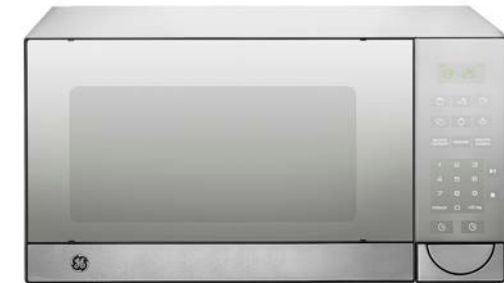

Dimensiones (cm):

↕ Alto	30
↔ Ancho	53.9
↙ Fondo	40.1

**Beneficios:**

• **Memorias:** Recuerda tus preferencias al cocinar.

• **Descongelado por tiempo y peso:** Precisión al descongelar tus alimentos.

• **Seguro para niños:** Tranquilidad cuando estés fuera de la cocina.